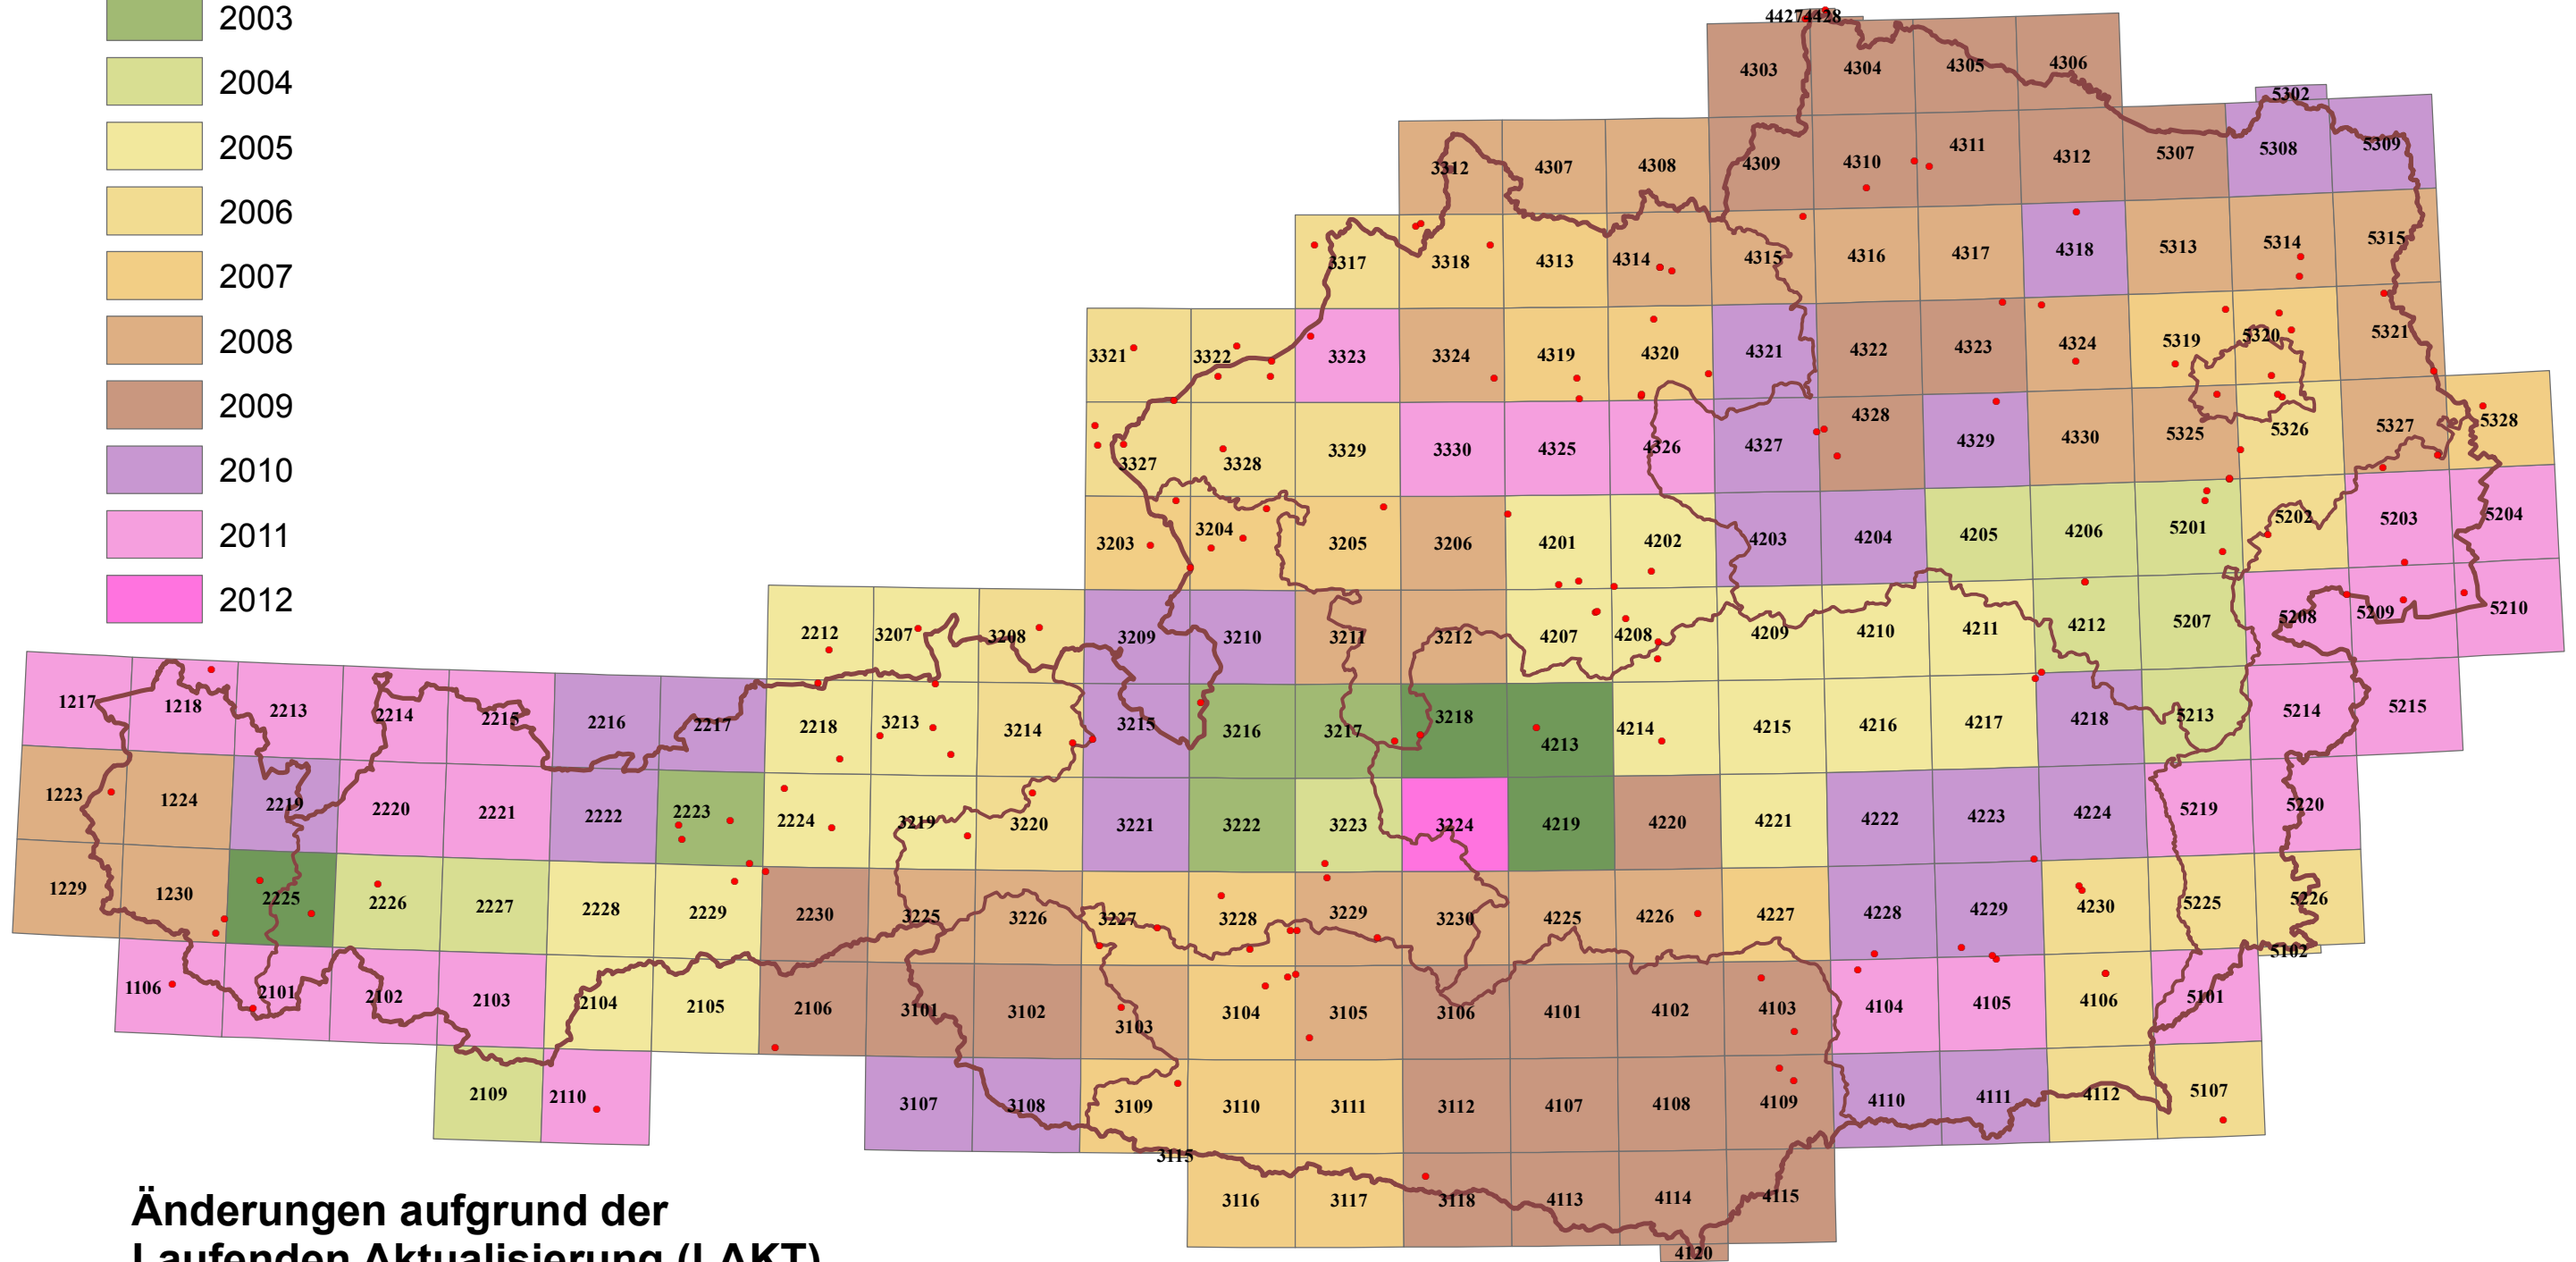

## Aktualität des KM50-R

## Änderungen aufgrund der Laufenden Aktualisierung (LAKT)

- Aktualisierungsfälle LAKT

Weitere Informationen zu den LAKT-Fällen sind mit Adobe Acrobat Reader (ab Version 7.0) über das Objektdaten-Werkzeug abrufbar.

**Stand: April 2013 © BEV**